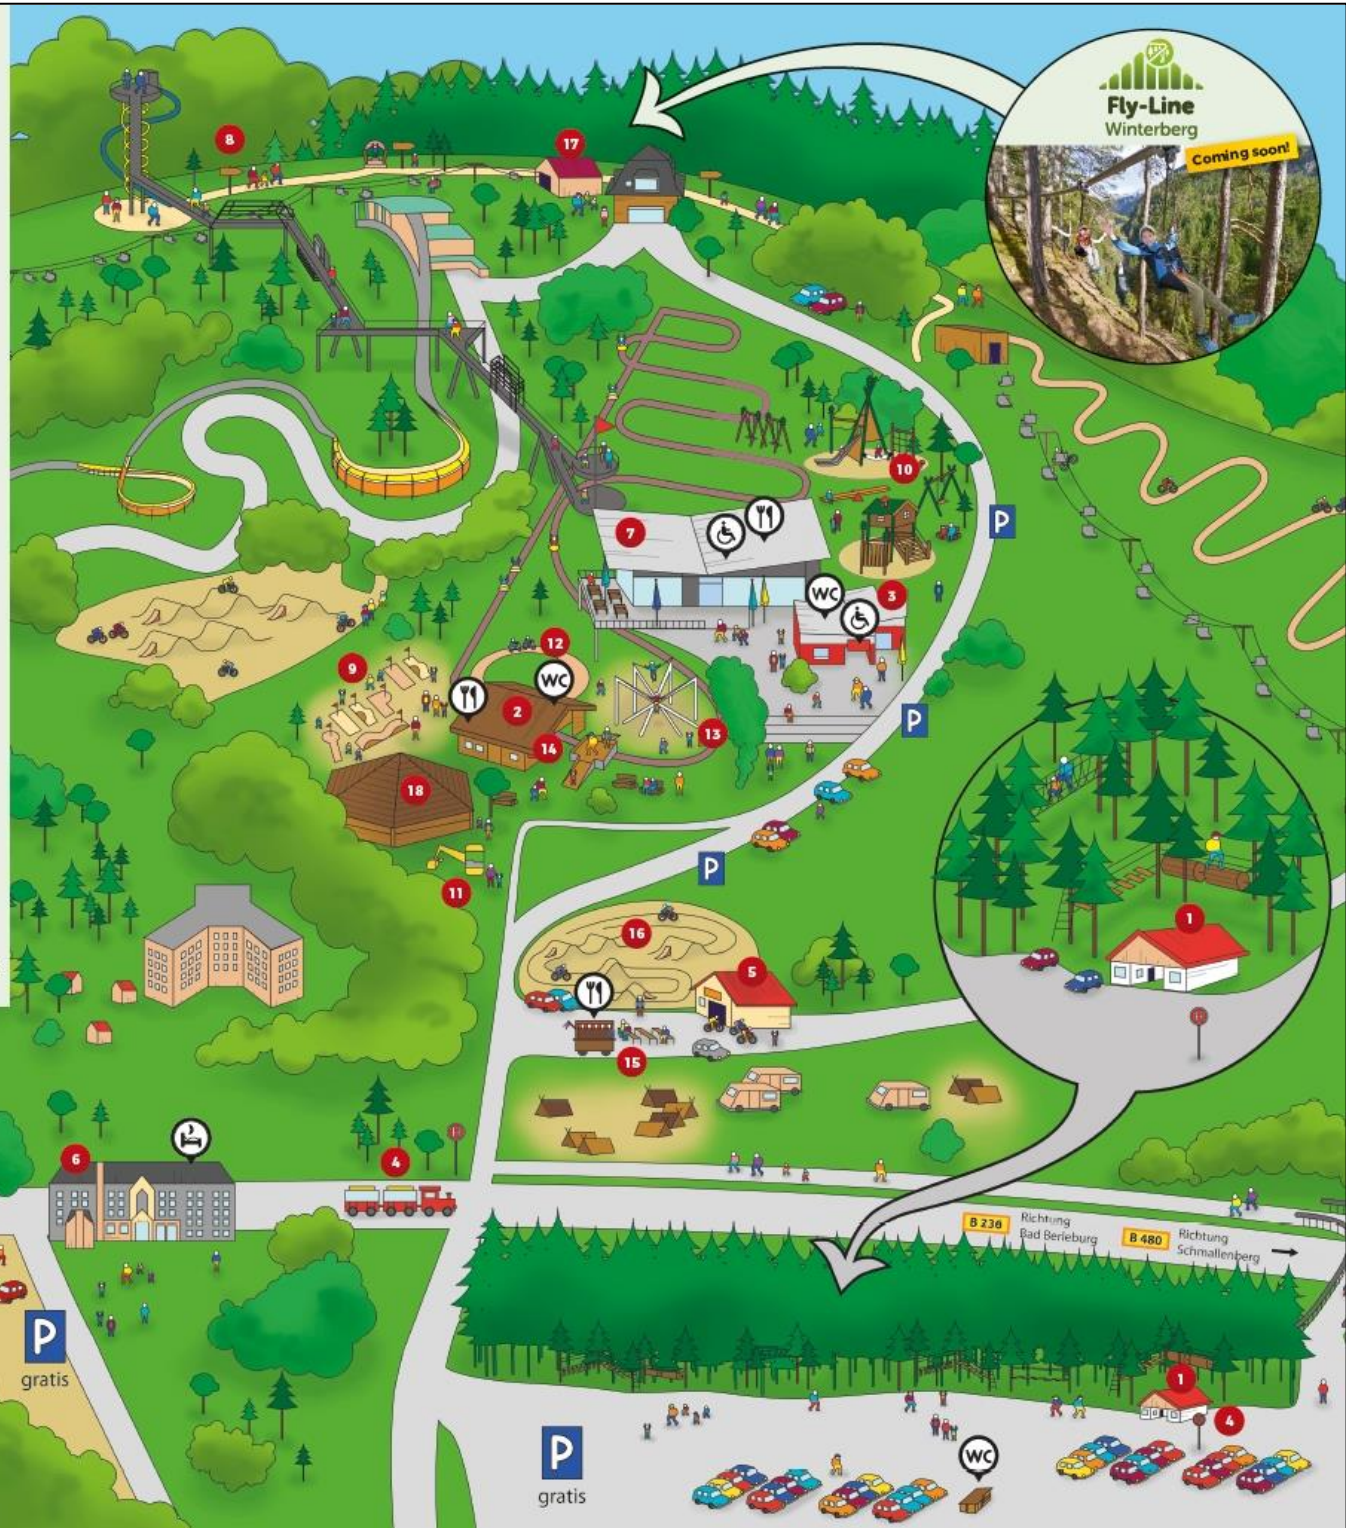

1 = mit Phosphat / 2 = mit Antioxidationsmittel /
3 = konserviert / 4 = Gluten /
5 = Soja / 6 = Sesam / 7 = mit Allergen Milch

Erlebnisberg Kappe Winterberg

- 1 Kletterwald Winterberg
- 2 Sommerrodelbahn Winterberg
- 3 Panorama Erlebnis Brücke Winterberg
- 4 Kappe Express Winterberg
- 5 BIKEPARK Winterberg
- 6 HOSTEL Winterberg
- 7 Panorama Café - Restaurant
- 8 Naturerlebnispfad
- 9 Minigolf
- 10 Kappi's Spielplatz
- 11 Mini Bagger
- 12 Kinder Cars
- 13 "Kiss the Sky" Trampolin & Segway-Fun-Parcours
- 14 Kiosk
- 15 Imbiss
- 16 MTB Beginner & Kids Parcours
- 17 Sesselbahn Kappe (Ger-Sesselbahn)
- 18 Schlechtwetter-Pavillon

- WC WC
- Übernachten
- Essen
- Barrierefrei
- Parkplatz

Dein Abenteuer erwartet dich!

Offizielle Partner des Bikepark Winterberg: